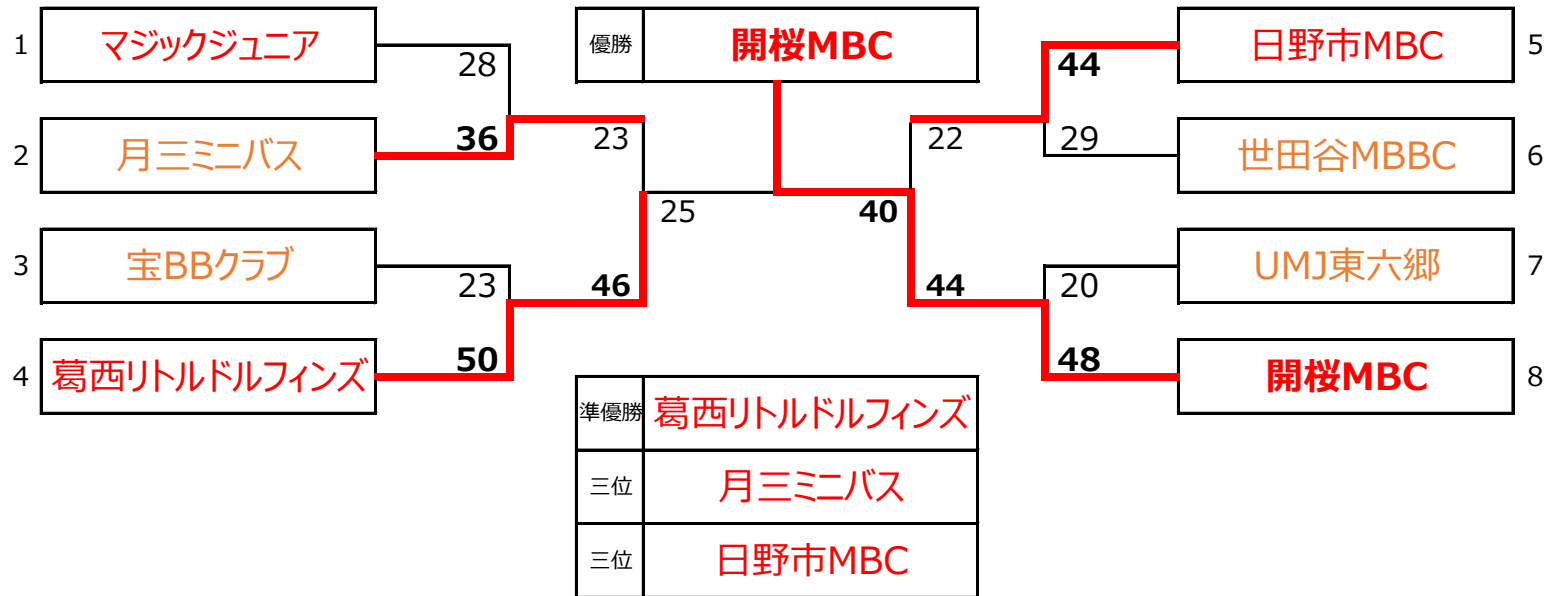

令和 6年度 東京都スポーツ少年団大会【ミニバスケットボール競技】

女子組合せ：駒沢公園屋内球技場

男子組合せ：駒沢公園屋内球技場